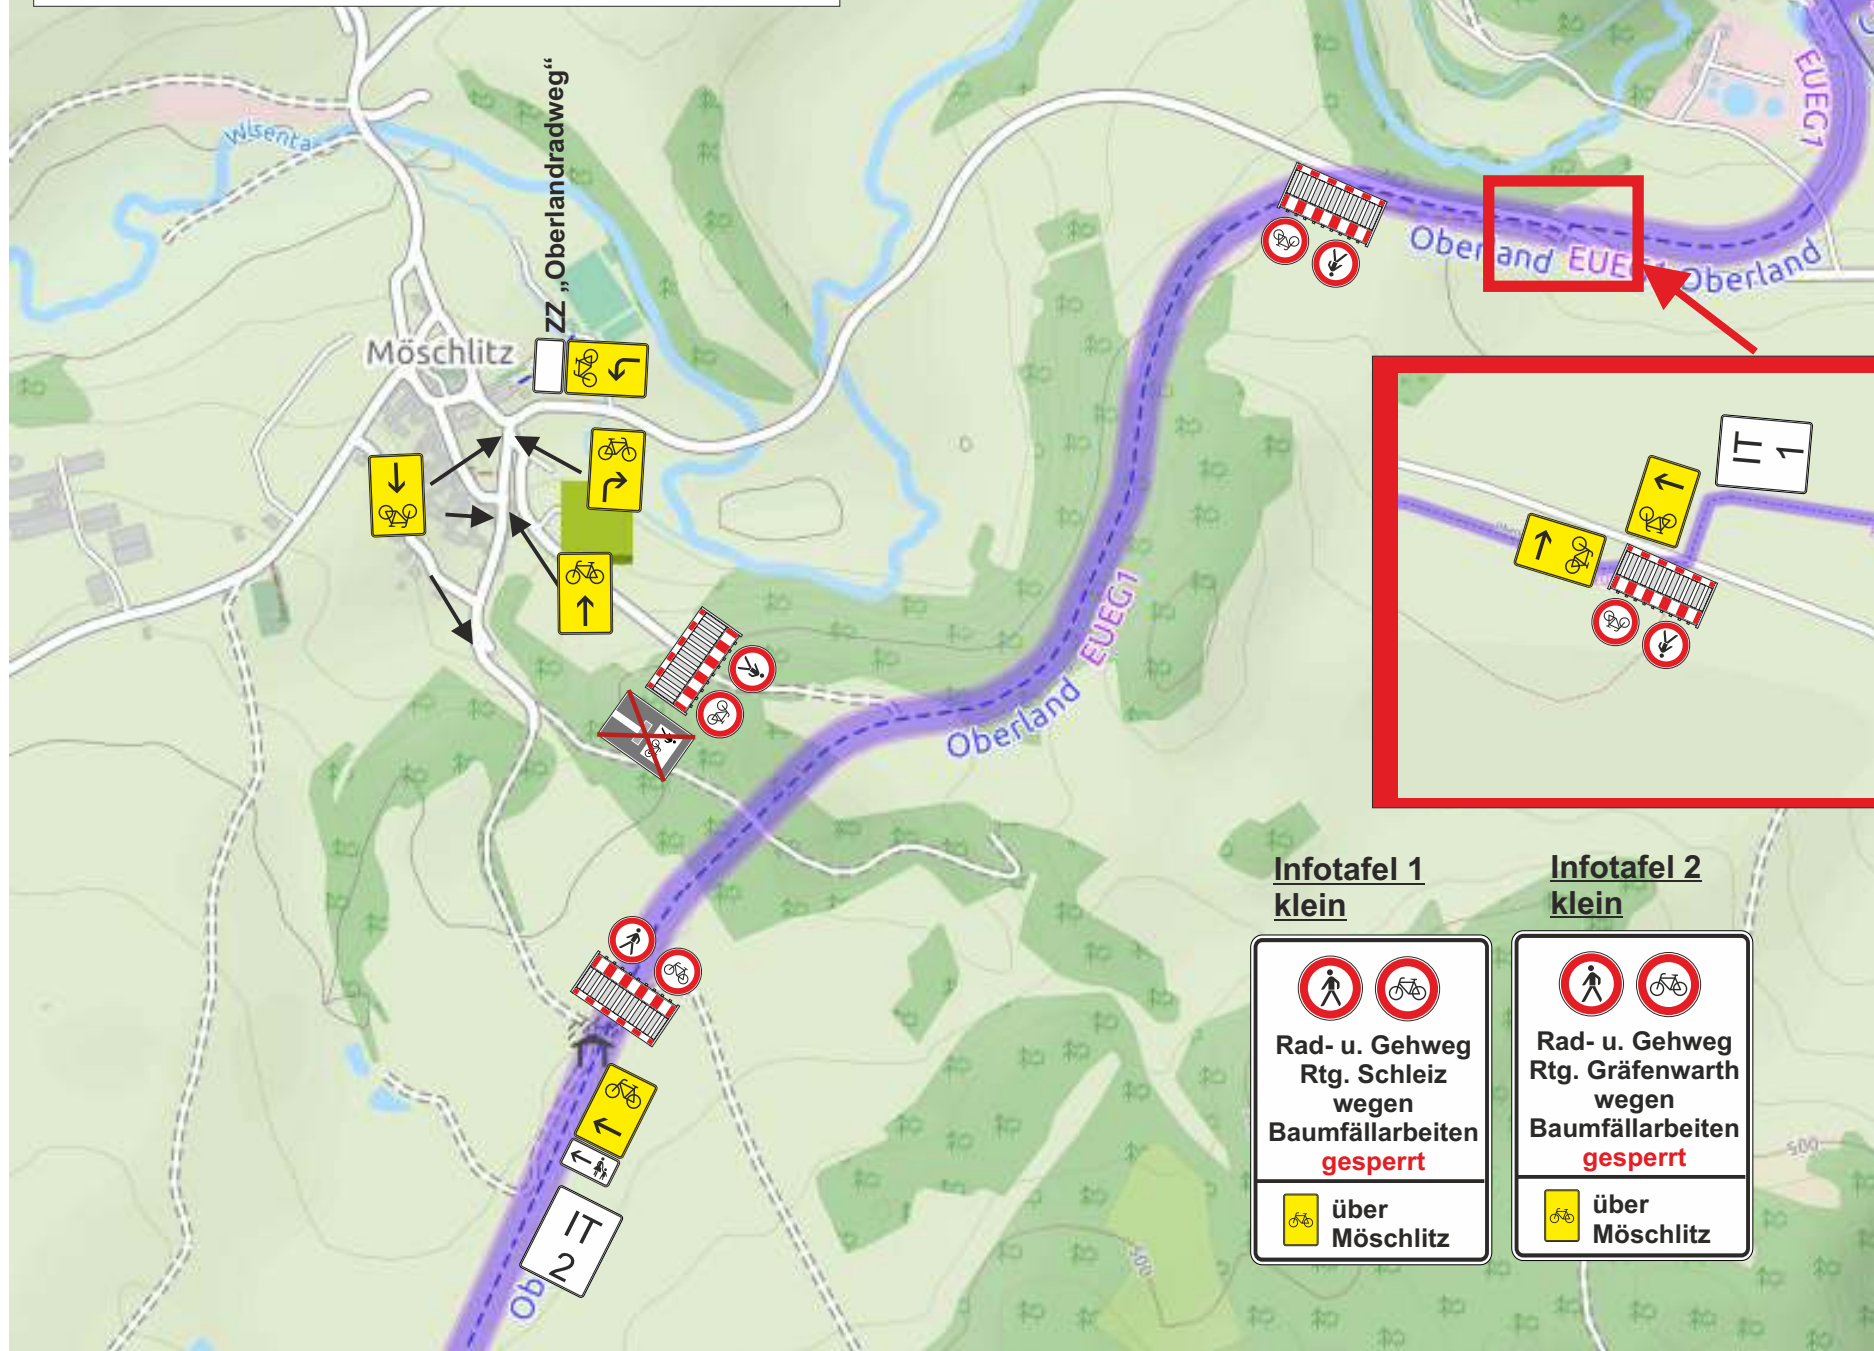

BM: Baumfällarbeiten Schleizleite
Baufirma: WBS Schleiz
wirksam ab: 6.4.21

Infotafel 1 klein

 Rad- u. Gehweg
 Rtg. Schleiz
 wegen
 Baumfällarbeiten
gesperrt

 über
 Möschlitz

Infotafel 2 klein

 Rad- u. Gehweg
 Rtg. Gräfenwarth
 wegen
 Baumfällarbeiten
gesperrt

 über
 Möschlitz